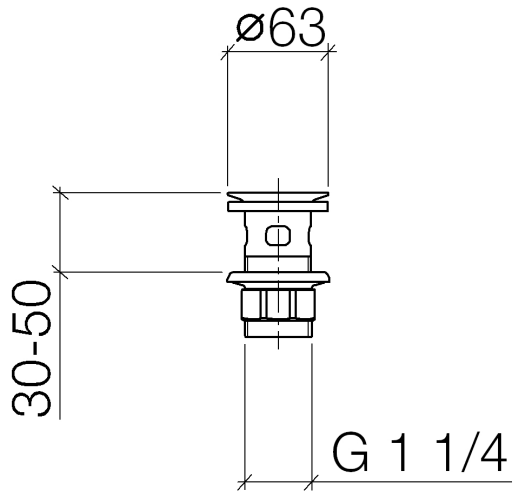

10 105 970

Compatibile con: IMO, LULU, MADISON,
MEM, TARA, CL.1, LISSÉ, VAIA, META,
CYO

	Light Gold	10 105 970-26
	Cromato	10 105 970-00
	Platinato spazzolato	10 105 970-06
	Platinato	10 105 970-08
	Ottone (Oro 23k)	10 105 970-09
	Dark Chrome	10 105 970-19
	Light Gold spazzolato	10 105 970-27
	Ottone spazzolato (Oro 23k)	10 105 970-28
	Nero opaco	10 105 970-33
	Bronzo spazzolato	10 105 970-42
	Champagne spazzolato (Oro 22k)	10 105 970-46
	Champagne (Oro 22k)	10 105 970-47
	Cromo spazzolato	10 105 970-93
	Dark Platinum spazzolato	10 105 970-99

Griglia di scarico 1 1/4" - Light Gold

IMO

10 105 970

Solamente per lavabo con troppopieno.

10 105 970

10 105 970

Parts for other finishes can be found here: Cromato

Elenco delle parti di ricambio

N.	Codice articolo	Denominazione	Quantità necessaria	Tempo di produzione
1	09 11 01 027-26	tazza	1	60
2	09 14 05 039 90	guarnizione	1	2
3	09 14 03 025 90	guarnizione	1	2
4	09 23 10 020-26	dado	1	60